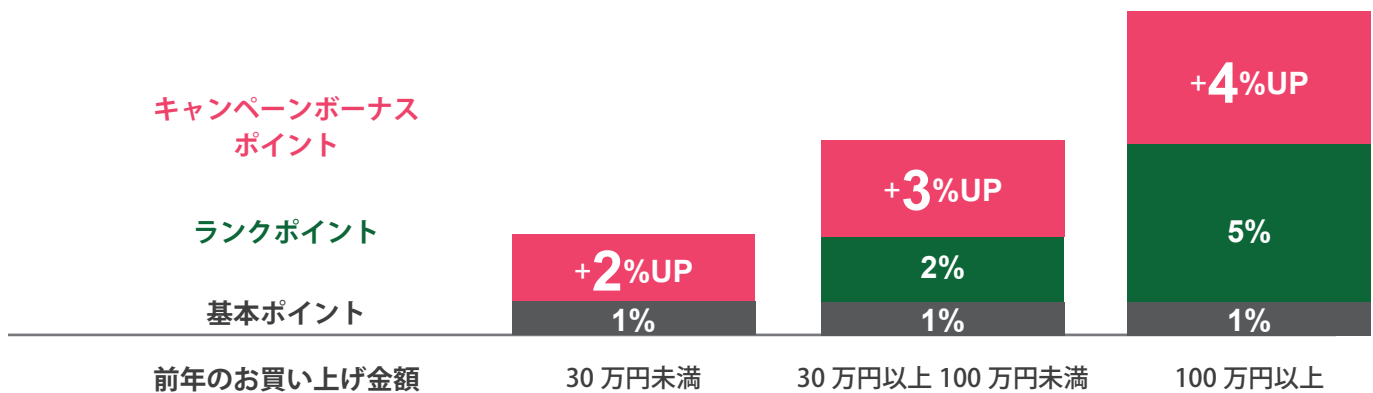

3.16 木/THU-3.21 火/TUE

ポイントアップキャンペーン

付与率は会員ランクにより異なります。

会員ランク	★	★★	★★★
通常合計ポイント	1%	3%	6%
↓ キャンペーン期間中 合計ポイント	3%	6%	10%

クラブエノテカ旧ポイントカードを
お持ちのお客様へ

旧ポイントカード

NEW

2016年11月1日より

もっと
便利に!

サービス向上のため、
クラブエノテカポイントサービスがリニューアルいたしました

2017年4月末までに旧ポイントカードから新ポイントカードの
切替をお願いいたします。

※店頭で新ポイントカードとサービスガイドをお渡しいたしますので、お客様ご自身での切替登録をお願いいたします。

※2017年4月30日を過ぎると一部ご利用いただけないポイントサービスがございますのでご注意ください。